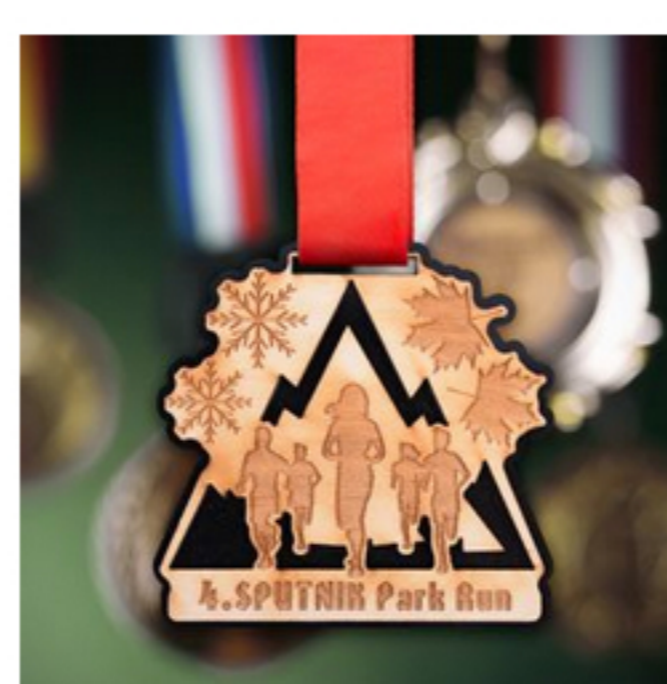

Medallien, auch aus Holz