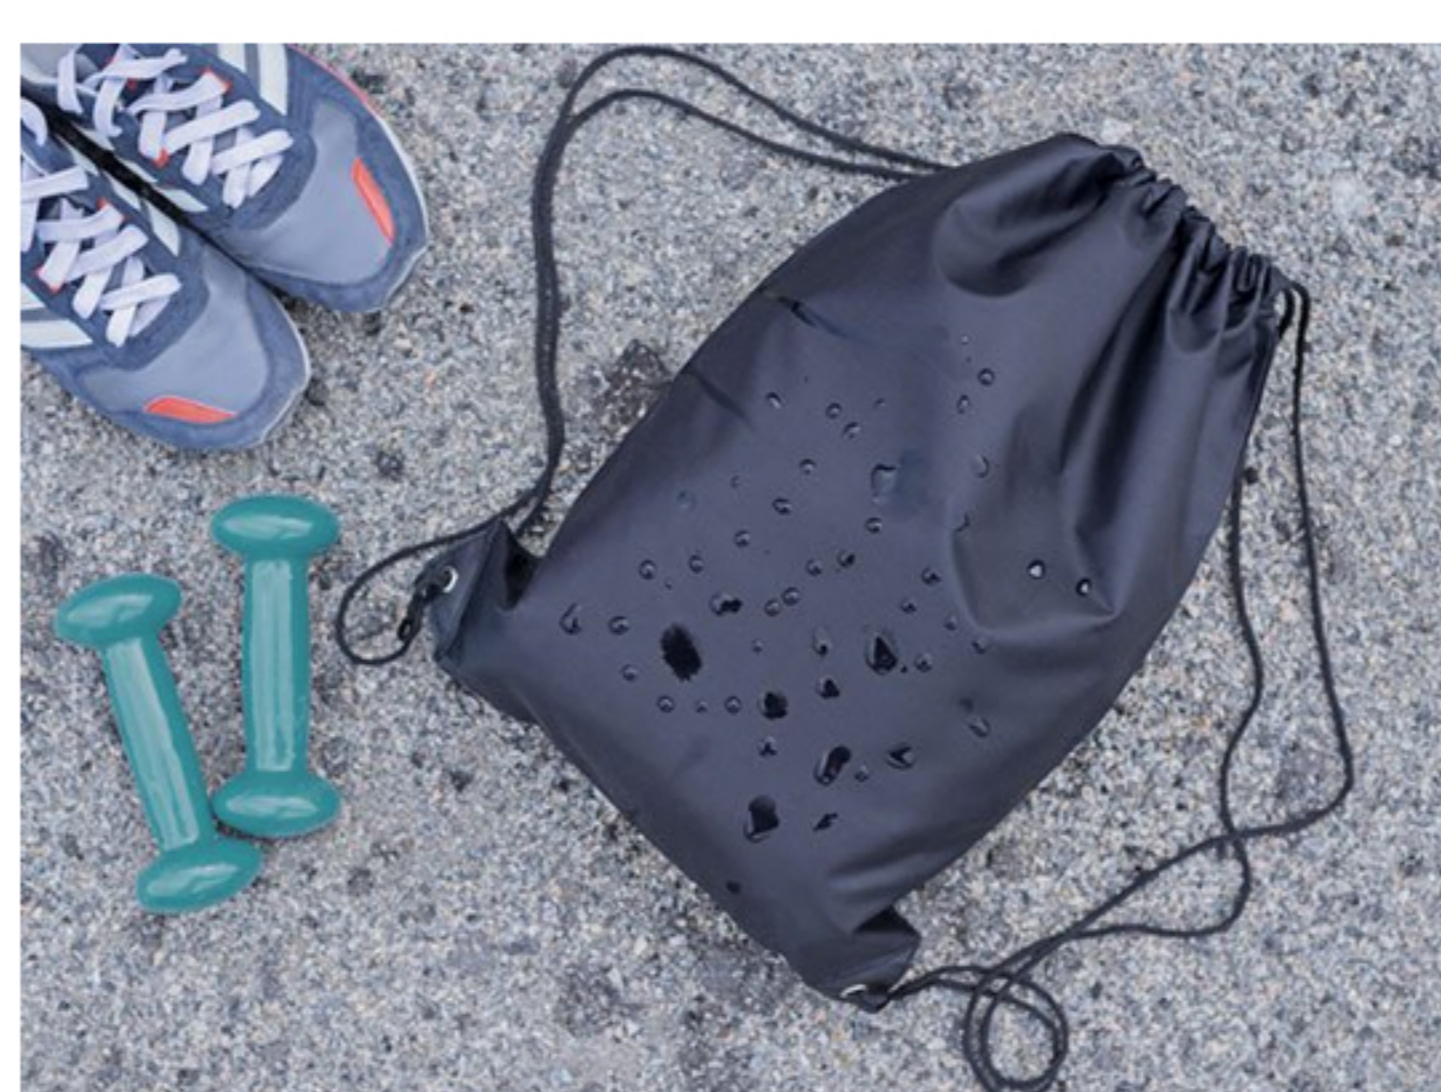

- + 8 Standardfarben
- + Pantone möglich
- + Individuelle Details
- + Bedruckbar

GYMBAGS: Sportbeutel in Ihrem Design

Ob beim Sport oder auf der Straße – damit liegen Sie voll im Trend.

Ein Beutel für alle!

Ob als praktischer Begleiter im Alltag oder bei einer Veranstaltung, Gymbags sind die richtige Wahl. Sie bieten Platz für Schuhe, Getränke, Kleinkram, Jacken und mehr. Die Beutel sind ganz individuell in vielen Farben, Versionen und Materialien erhältlich, natürlich auch in bewährter BIO-Baumwolle. Die Sportbeutel können außerdem hervorragend mit Ihrem Logo oder Motiv bedruckt werden. Unser KONABLE-Team berät Sie gerne bei Ihrer persönlichen Auswahl.

Baumwoll Gymbag

Das Material besteht aus hochwertiger Baumwolle (auch aus nachhaltiger Bio-Baumwolle erhältlich) und dank der robusten Zugbänder lässt sich der Gymbag angenehm auf dem Rücken tragen.

Baumwoll Gymbag

Basic Gymbag

Wasserabweisendes Material hält den Inhalt bei leichtem Regen geschützt. Der Beutel ist in vielen Standardfarben erhältlich und kann sogar in Ihrer Wunsch-Pantonefarbe angefertigt werden.

Basic Gymbag