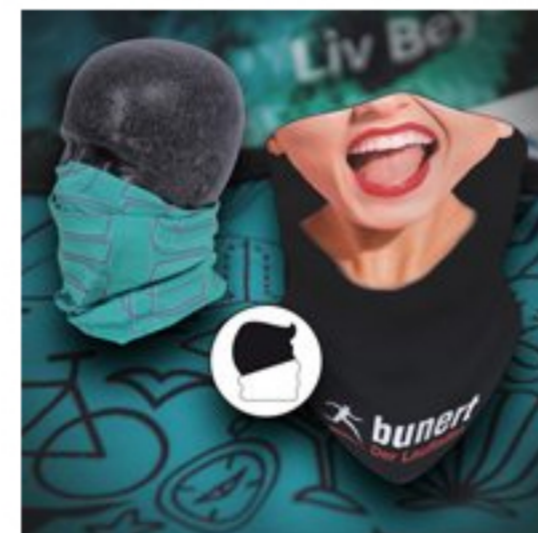

MULTIFUNKTIONSTÜCHER

- ✓ Ideal als Mund- Nasenbedeckung
- ✓ 100% individuell (Sublimation)
- ✓ 10 verschiedene Tragevarianten
- ✓ Schon ab 200 Stück

➔ **ZUR AKTION**

Aus unserer eigenen
Textilproduktion

Masken waschbar
bei 90°

Nur für kurze Zeit

Starke Motive
Individuelles Design

KONABLE macht's möglich – auch in diesen Tagen:

Sollten Sie derzeit außerdem Bedarf an weiteren Textilien, Taschen oder weiteren Produkten mit Ihrem Logo haben, sind wir von KONABLE wie gewohnt für Sie da.

Bleiben Sie gesund und positiv.

Ihr KONABLE-Team

KONABLE GmbH

Raiffeisenstr. 30
(D) - 53347 Alfthar
Telefon: +49 (0) 228 - 33 88 18 10
Fax: +49 (0) 228 - 33 88 18 20
info@konable.com | www.konable.com | Impressum

Newsletter abbestellen | Datenschutz