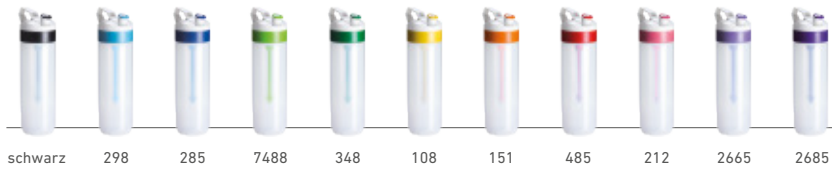

We care for your health

www.konable.com

Lifestyle Fuse

Die Fuse-Trinkflasche ist eine elegante Lifestyle-Flasche mit Fruit Fusion-Option. Fügen Sie Ihrem Wasser Geschmack oder Vitamine hinzu, indem Sie Obst und/oder Kräuter mit dem Stiel aufspießen. Die Trinkflasche fasst 450 ml, hergestellt aus leicht zusammendrückbarem BPA-freiem Polyethylen, und verfügt über ein Ziehmundstück, aus dem man einfach trinken kann. Sie hat einen handlichen Tragebügel, wodurch sie sich einfach mitnehmen lässt. Die hochqualitative Trinkflasche ist auch ohne Fruit-Fusion-Option erhältlich und kann als multifunktionale Flasche eingesetzt werden.

Obst-Infusionsflasche

- Günstigste Fruit-Fusion-Trinkflasche
- Format für Kinderhände geeignet
- Auch erhältlich in 75% biologisch abbaubares Material
- Große Druckfläche
- Vollfarbdruck

**BPA
FREE**

KONABLE

Fuse

Transparent 450ml

Sonderangebote 450ml

Weiss 450ml

Transparent schwarz 450ml

Kappen

Weiss

Anthrazit (pms 440)

Fruit Fusion Stick

Alle PMS Farben sind nur Näherungswerte.

Fuse

Druckoberfläche

Spezifikationen

Material Flasche	Polyethylene
Material Verschluss	Terluran H1-10
Flaschengröße	H 230 Mm Ø 64 Mm
Flasche Gewicht	80 Gramm
	mit Fruit Fusion 90 Gramm
Format Druckoberfläche	147 x 195 Mm
Format Verpackung	50 Stk. 33x33x47 Cm 4,9 Kg