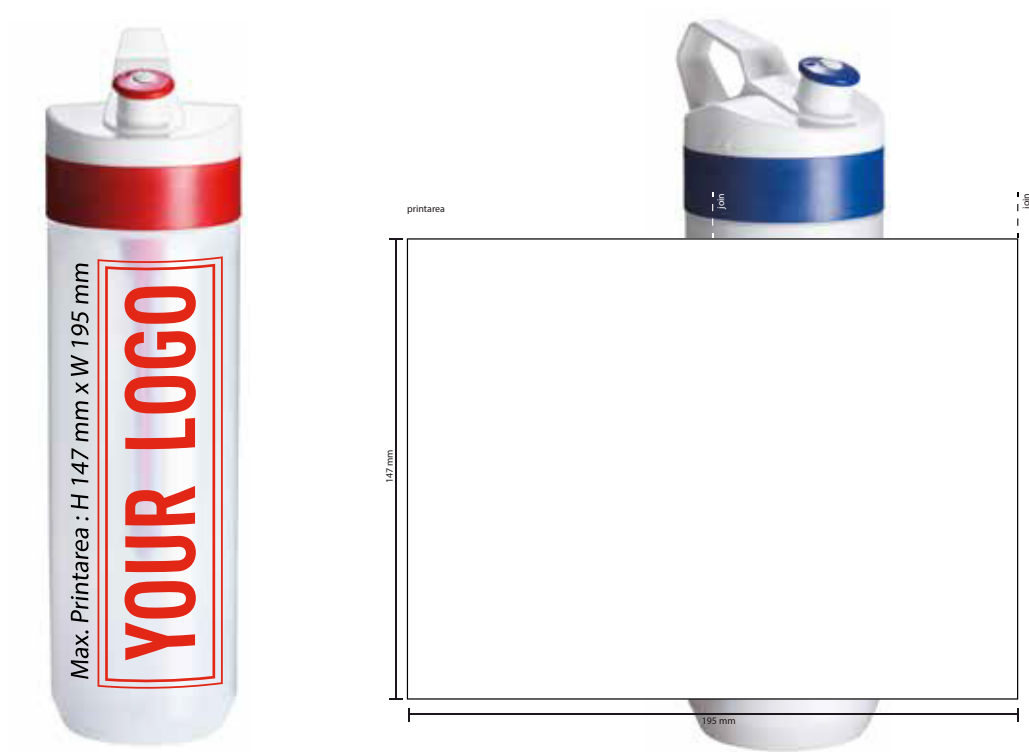

Fruit Fusion Stick

Alle PMS Farben sind nur Näherungswerte.

Fuse

Druckoberfläche

Spezifikationen

Material Flasche	Polyethylene
Material Verschluss	Terluran H1-10
Flaschengröße	H 230 Mm Ø 64 Mm
Flasche Gewicht	80 Gramm
	mit Fruit Fusion 90 Gramm
Format Druckoberfläche	147 x 195 Mm
Format Verpackung	50 Stk. 33x33x47 Cm 4,9 Kg

Fracht Info

Große Palette
Palettengröße: 120 x 120 x 210 Cm
2.100 Stk. 450ML
Kleine Palette
Palettengröße: 80 x 120 x 215 Cm
1.500 Stk. 450ML