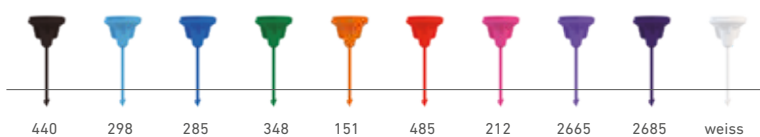

Fuse

Transparent 450ml

Sonderangebote 450ml

Weiss 450ml

Transparent schwarz 450ml

Kappen

Weiss

Anthrazit (pms 440)

Fruit Fusion Stick

Alle PMS Farben sind nur Näherungswerte.

Fuse

Druckoberfläche

Spezifikationen

Material Flasche	Polyethylene
Material Verschluss	Terluran H1-10
Flaschengröße	H 230 Mm Ø 64 Mm
Flasche Gewicht	80 Gramm
	mit Fruit Fusion 90 Gramm
Format Druckoberfläche	147 x 195 Mm
Format Verpackung	50 Stk. 33x33x47 Cm 4,9 Kg