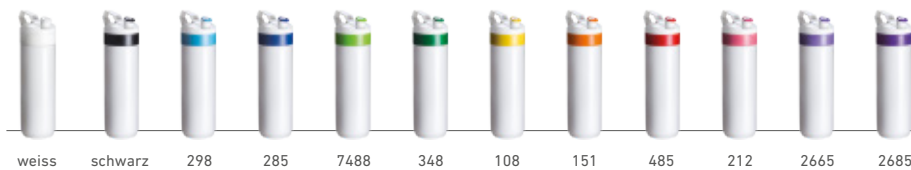

We care for your health

www.konable.com

Lifestyle Fuse

Die Fuse-Trinkflasche ist eine elegante Lifestyle-Flasche mit Fruit Fusion-Option. Fügen Sie Ihrem Wasser Geschmack oder Vitamine hinzu, indem Sie Obst und/oder Kräuter mit dem Stiel aufspießen. Die Trinkflasche fasst 450 ml, hergestellt aus leicht zusammendrückbarem BPA-freiem Polyethylen, und verfügt über ein Ziehmundstück, aus dem man einfach trinken kann. Sie hat einen handlichen Tragebügel, wodurch sie sich einfach mitnehmen lässt. Die hochqualitative Trinkflasche ist auch ohne Fruit-Fusion-Option erhältlich und kann als multifunktionale Flasche eingesetzt werden.

Fuse

Transparent 450ml

Sonderangebote 450ml

Weiss 450ml

Transparent schwarz 450ml

Kappen

Weiss

Anthrazit (pms 440)

Fruit Fusion Stick

Alle PMS Farben sind nur Näherungswerte.

Fuse

Druckoberfläche

Spezifikationen

Material Flasche	Polyethylene
Material Verschluss	Terluran H1-10
Flaschengröße	H 230 Mm Ø 64 Mm
Flasche Gewicht	80 Gramm
	mit Fruit Fusion 90 Gramm
Format Druckoberfläche	147 x 195 Mm
Format Verpackung	50 Stk. 33x33x47 Cm 4,9 Kg